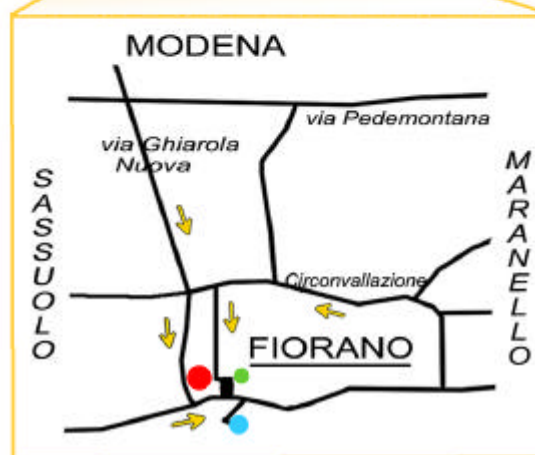

ENGLISH SPOKEN HERE

VIR BEDIENEN SIE AUCH AUF DEUTSCH

Il Bed and Breakfast è a 20 metri dalla piazza centrale di Fiorano.
Seguire le indicazioni per il centro del paese e per il teatro Astoria.

DOVE

- il Pellegrino Bed and Breakfast*
- Santuario B. V. del Castello*
- Teatro Astoria*